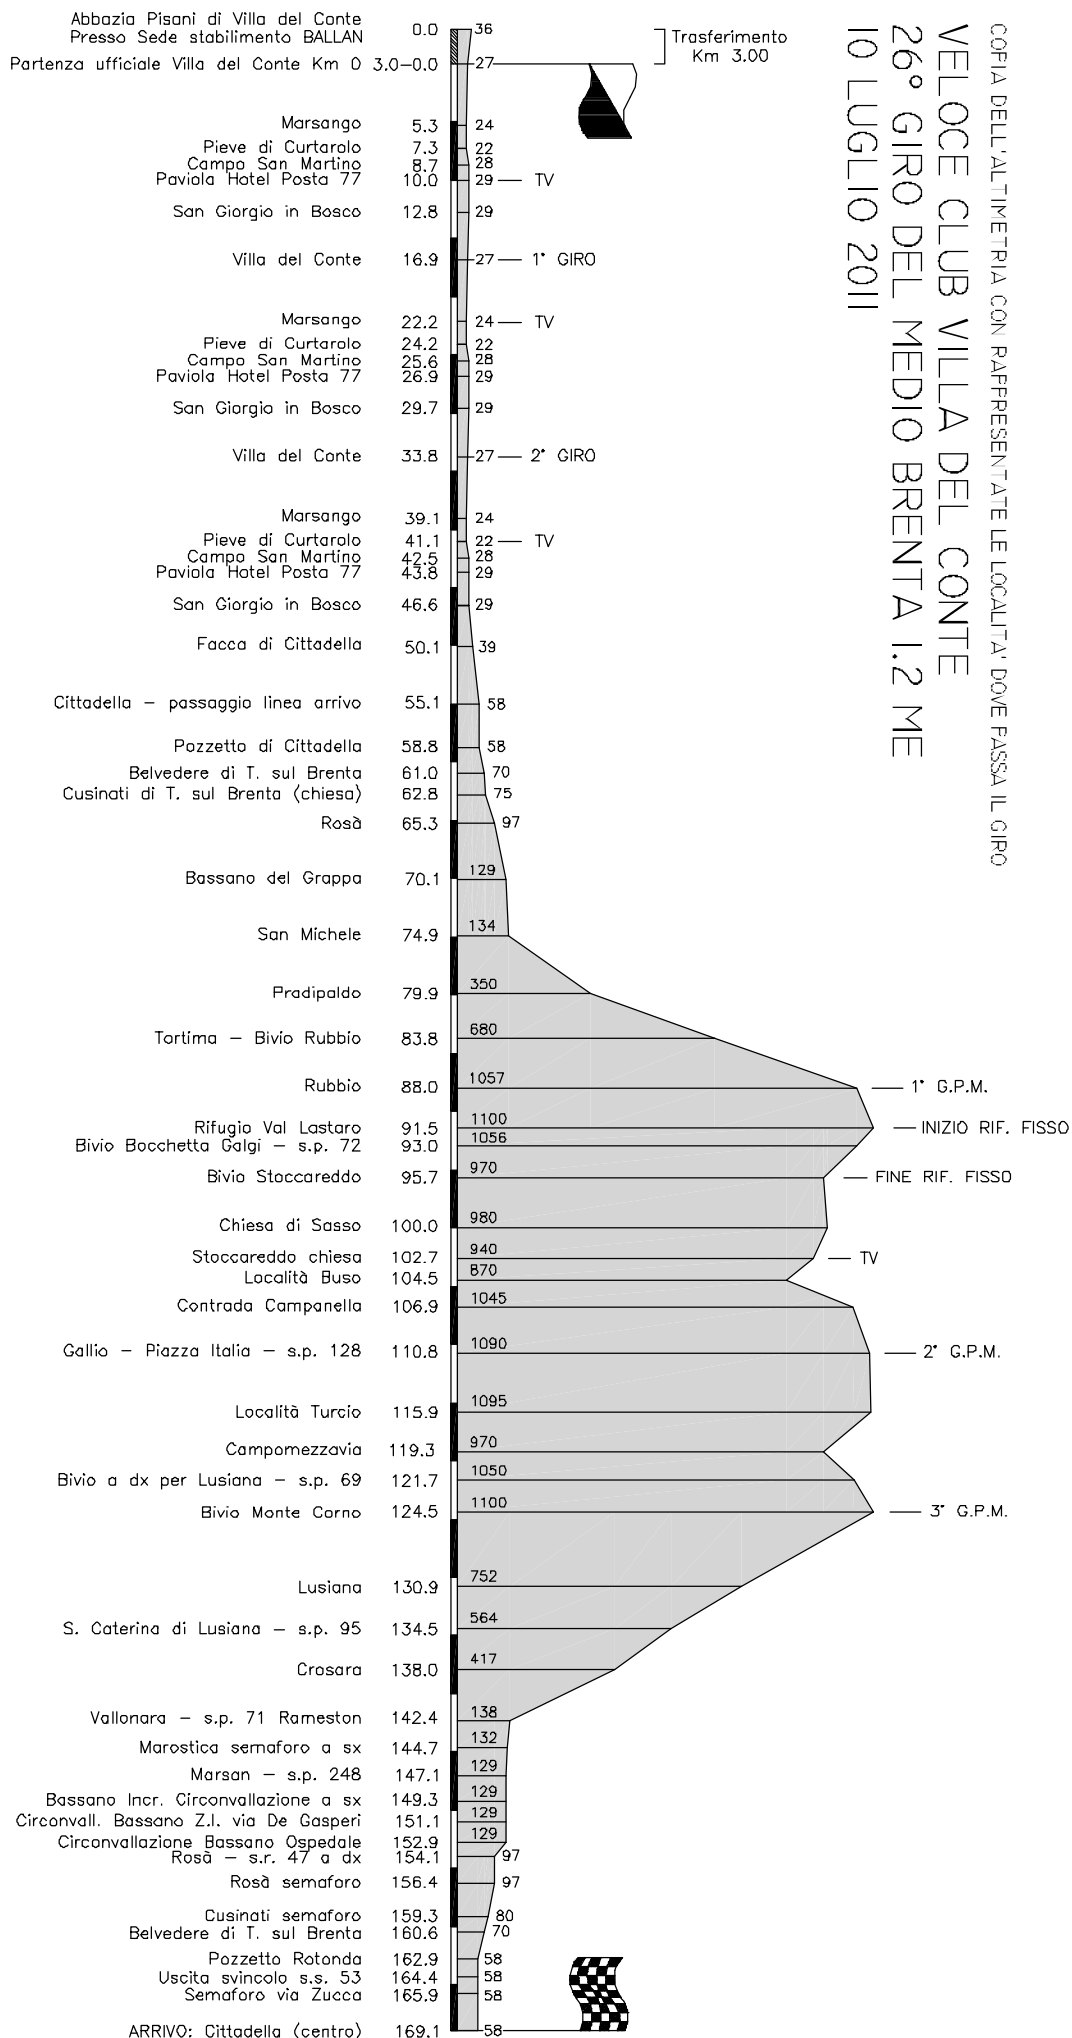

1 CM : 6.5 KM

COPIA DELL'ALTIMETRIA CON RAPPRESENTATE LE LOCALITÀ DOVE PASSA IL GIRO
VELOCE CLUB VILLA DEL CONTE
26° GIRO DEL MEDIO BRENTA 1.2 ME
10 LUGLIO 2011

1 CM : 200 MT